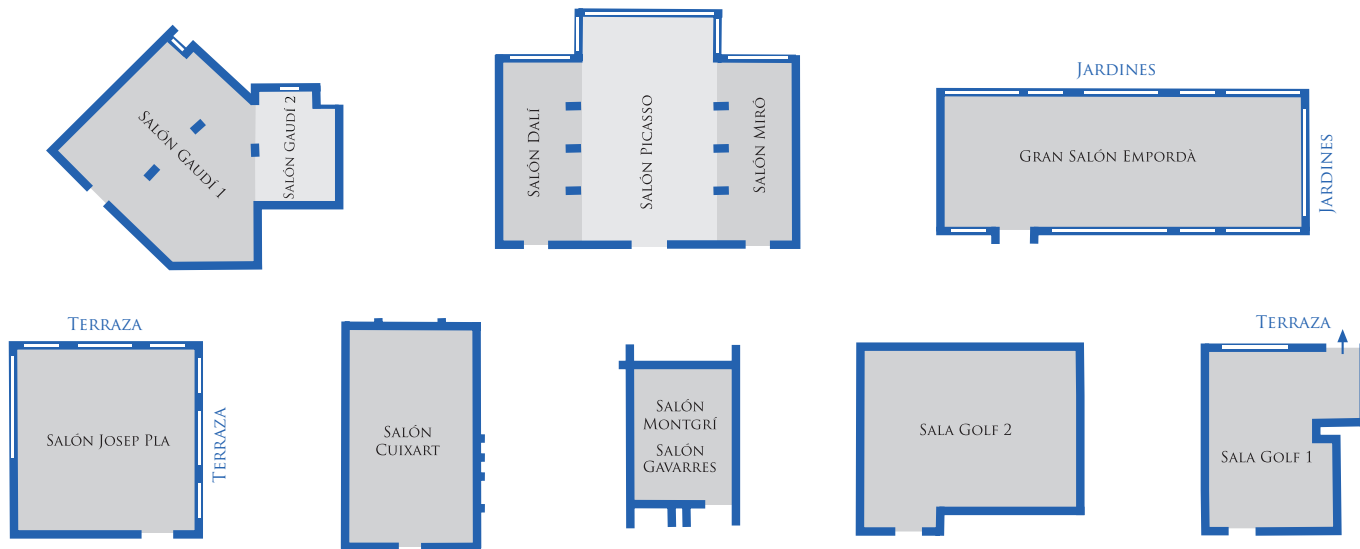

CAPACIDADES Y DATOS TÉCNICOS • CAPACITATS I DADES TÈCNIQUES
SEATING CAPACITIES AND TECHNICAL DETAILS • CAPACITÉS ET DONNÉES TECHNIQUES

									
GRAN SALÓN EMPORDÀ	10 x 30	300	250	200	280	350	85	100	✓
SALÓN PICASSO	8,5 x 6,7	66	50	30	45	66	20	25	✓
SALÓN DALÍ	9,5 x 3,8	35	20	15				12	✓
SALÓN MIRÓ	9,5 x 3,6	35	20	15				12	✓
PICASSO + DALÍ + MIRÓ	8,5 x 16	136	70	50	70	100	25	30	✓
SALÓN GAUDÍ 1	8,0 x 17	130	120	90	50	80	25	25	✓
SALÓN GAUDÍ 2	8,0 x 5,2	40	30	20	16	20		15	✓
SALÓN GAUDÍ	GAUDÍ 1 + GAUDÍ 2	170	150	110	70	100	25	25	✓
SALÓN CUIXART	7,0 x 11,5	81	70	50			25	30	✓
SALÓN MONTGRÍ	5,2 x 3,6	19						8	✓
SALÓN GAVARRES	5,2 x 3,6	19						8	✓
SALÓN JOSEP PLA	9 x 9	81	30	20			15	18	✓
SALA GOLF 1	9,40 x 5,80	55	40	20	20	35	15	20	✓
SALA GOLF 2	11,90 x 8,70	104	80	55	60	90	30	35	✓