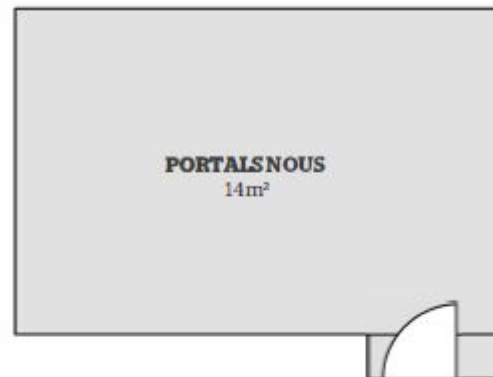

#### **SALA DE REUNIONES "PORTALS NOUS"**

SUPERFICIE (m <sup>2</sup> )	14 m <sup>2</sup>
TIPO DE SUELO	Parquet
ALTURA (m)	2,38
CAPACIDAD MÁXIMA	8 personas
LUZ NATURAL	Sí