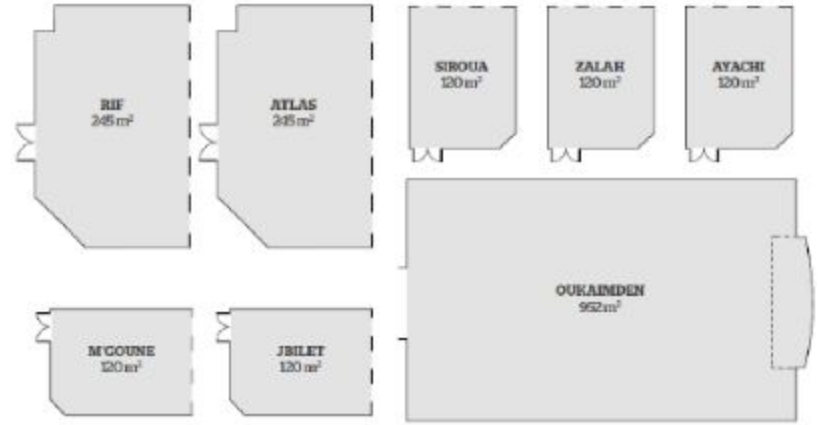

*MEETING FACILITIES UP TO 350*

ROOMS	ANTHELLA MALL	PERSEO (A)	ATHENA (B)	DANAE (A-B)	HERMES (1)	HERMES (2)	ORFEO	MIDAS	PROTEO
AREA (m <sup>2</sup> )	331	236	242	482	39	36	105	156	139
DIMENSION (m)	-	17,6 x 13,44	17,5 x 13,95	17,6 x 27,66	9 x 4,39	9 x 5,2	11,6 x 9,05	11,07 x 14,08	13,8 x 13,2
HEIGHT (m)	3,5	3,2	3,2	3,2	5	3	3,4	3,4	3,4
COLUMNS	YES	-	-	YES	NO	NO	NO	-	-
FLOOR	Ceramic tile	Ceramic tile	Ceramic tile	Ceramic tile	Carpet	Carpet	Carpet	Carpet	Ceramic tile
NATURAL LIGHT	YES	YES	YES	YES	YES	YES	YES	YES	YES
CAPACITY (PAX)	THEATRE	150	100	250	26	30	190	80	80
	CLASSROOM	180	60	60	100	15	25	40	40
	U-SHAPE	-	40	40	60	30	20	-	25
	CIRCULAR	-	-	-	-	-	-	-	-
	BOARDROOM	-	-	-	-	-	-	-	-
	BANQUET	350	120	100	200	-	-	-	80
COCKTAIL	550	150	150	250	20	30	-	80	

*NEW STAR PRESTIGE AREA WITH EXCLUSIVE SERVICES*

*ATTRACTIVE LEISURE OPTIONS NEARBY*

SALAS		LANZAE	ACÍBAR	FASNIA	ZÁBILA
SUPERFICIE (m²)		183	55	46,5	260
DIMENSIONES (m)		-	-	-	-
ALTURA (m)		-	-	-	-
COLUMNA		-	-	-	-
SUELO		-	-	-	-
LUZ NATURAL		NO	-	-	NO
CAPACIDAD (PAX)	TEATRO	100	45	36	140
	CLASE	60	24	20	100
	U	30	18	18	40
	IMPERIAL	-	20	20	-
	SALA DE JUNTAS	-	-	-	-
	BANQUETE	80	-	-	140
CÓCTEL		150	-	-	200

*IN THE HEART OF MARRAKECH'S  
PALMERAIE AREA AND 15 MINUTES  
FROM THE CENTRE*

*MEDITERRANEAN GARDEN SPREAD  
ACROSS 6 HECTARES, BOASTING  
THREE POOLS*

*8 FULLY-EQUIPPED CONFERENCE  
ROOMS UP TO 600*

*SPA AND NINE NEARBY GOLF COURSE*

ROOMS	OKAÏMEND	ATLAS	RIF	JBILET	ZALAH	M'COUNE	SIROUA	AYACHI
AREA (m²)	952	245	245	120	120	120	120	120
DIMENSIONS (m)	-	-	-	-	-	-	-	-
HEIGHT (m)	5,70	5,10	5,10	2,80	2,80	3,30	3,20	3,20
COLUMN	NO	NO	NO	NO	NO	NO	NO	NO
FLOOR	-	-	-	-	-	-	-	-
NATURAL LIGHT	NO	YES	YES	YES	YES	YES	YES	YES
CAPACITY (MAX)	THEATER	600	350	350	160	160	160	160
	CLASSROOM	240	150	150	54	64	64	64
	U-SHAPE	150	92	92	43	43	43	43
	BANQUET	350	200	200	80	80	80	80
	COCKTAIL	600	200	200	80	80	80	80