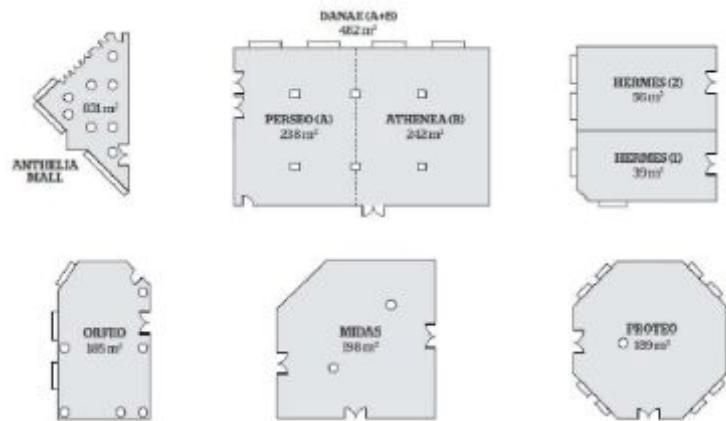

*MEETING FACILITIES UP TO 350*

ROOMS	ANTHELLA MALL	PERSEO (A)	ATHENA (B)	DANAE (A-B)	HERMES (1)	HERMES (2)	ORFEO	MIDAS	PROTEO
AREA (m <sup>2</sup> )	331	236	242	482	39	36	105	156	139
DIMENSION (m)	-	17,6 x 13,44	17,5 x 13,95	17,6 x 27,66	9 x 4,39	9 x 5,2	11,6 x 9,05	11,07 x 14,08	13,8 x 13,2
HEIGHT (m)	3,5	3,2	3,2	3,2	5	3	3,4	3,4	3,4
COLUMNS	YES	-	-	YES	NO	NO	NO	-	-
FLOOR	Ceramic tile	Ceramic tile	Ceramic tile	Ceramic tile	Carpet	Carpet	Carpet	Carpet	Ceramic tile
NATURAL LIGHT	YES	YES	YES	YES	YES	YES	YES	YES	YES
CAPACITY (PAX)	THEATRE	150	100	250	26	30	190	80	80
	CLASSROOM	180	60	60	100	15	25	40	40
	U-SHAPE	-	40	40	60	30	20	-	25
	CIRCULAR	-	-	-	-	-	-	-	-
	BOARDROOM	-	-	-	-	-	-	-	-
	BANQUET	350	120	100	200	-	-	-	80
COCKTAIL	550	150	150	250	20	30	-	80	