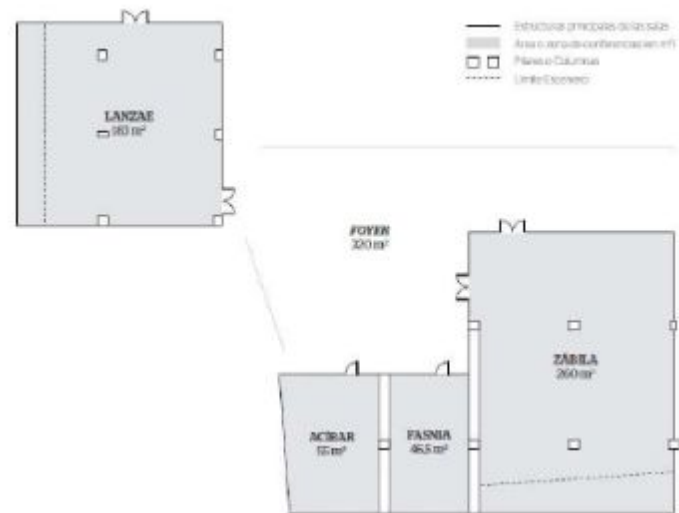

*MEETING FACILITIES UP TO 350*

ROOMS	ANTHELLA MALL	PERSEO (A)	ATHENA (B)	DANAE (A-B)	HERMES (1)	HERMES (2)	ORFEO	MIDAS	PROTEO
AREA (m <sup>2</sup> )	331	236	242	482	39	36	105	156	139
DIMENSION (m)	-	17,6 x 13,44	17,5 x 13,95	17,6 x 27,66	9 x 4,39	9 x 5,2	11,6 x 9,05	11,07 x 14,08	13,8 x 13,2
HEIGHT (m)	3,5	3,2	3,2	3,2	5	3	3,4	3,4	3,4
COLUMNS	YES	-	-	YES	NO	NO	NO	-	-
FLOOR	Ceramic tile	Ceramic tile	Ceramic tile	Ceramic tile	Carpet	Carpet	Carpet	Carpet	Ceramic tile
NATURAL LIGHT	YES	YES	YES	YES	YES	YES	YES	YES	YES
CAPACITY (PAX)	THEATRE	150	100	250	26	30	190	80	80
	CLASSROOM	180	60	60	100	15	25	40	40
	U-SHAPE	-	40	40	60	30	20	-	25
	CIRCULAR	-	-	-	-	-	-	-	-
	BOARDROOM	-	-	-	-	-	-	-	-
	BANQUET	350	120	100	200	-	-	-	80
COCKTAIL	550	150	150	250	20	30	-	80	

*NEW STAR PRESTIGE AREA WITH EXCLUSIVE SERVICES*

*ATTRACTIVE LEISURE OPTIONS NEARBY*

SALAS		LANZAE	ACÍBAR	FASNIA	ZÁBILA
SUPERFICIE (m²)		183	55	46,5	260
DIMENSIONES (m)		-	-	-	-
ALTURA (m)		-	-	-	-
COLUMNA		-	-	-	-
SUELO		-	-	-	-
LUZ NATURAL		NO	-	-	NO
CAPACIDAD (PAX)	TEATRO	100	45	36	140
	CLASE	60	24	20	100
	U	30	18	18	40
	IMPERIAL	-	20	20	-
	SALA DE JUNTAS	-	-	-	-
	BANQUETE	80	-	-	140
CÓCTEL		150	-	-	200