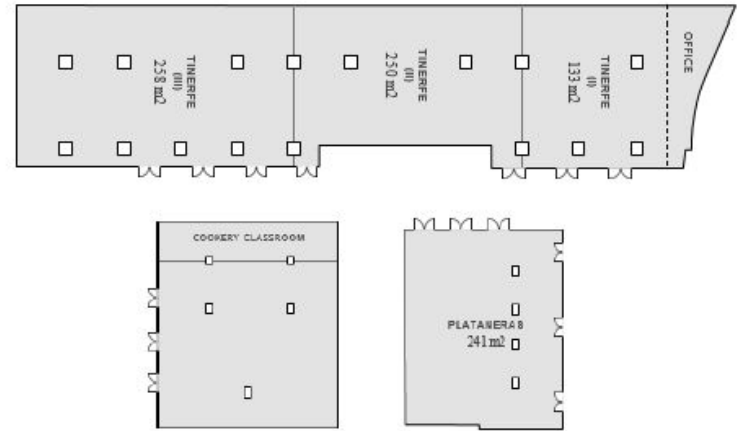

*ICONIC PROPERTY WITH COLONIAL  
ARCHITECTURE*

ROOMS	TINERFE (I)	TINERFE (II)	TINERFE (III)	TINERFE (I+II+III)	GUEZALA	PLATANERAS	NIVARIA
AREA (m <sup>2</sup> )	133	250	258	641	177	241	311
DIMENSIONS (m)	12.74x 11.59	20.63 x 10.96	20.50 x 12.74	53.87 x 11.59	17.48 x 7.21	13.76 x 16.53	19.51x 15.95
HEIGHT (m)	2.70	3.20	3.20	2.7 / 3.2	4.32	3.90	3.05
COLUMN	YES	YES	YES	YES	YES	YES	YES
FLOOR	Parquet	Parquet	Parquet	Parquet	Parquet	Parquet	Parquet
NATURAL LIGHT	YES	YES	YES	YES	YES	YES	YES
CAPACITY (PAX)	THEATER	72	150	160	400	100	150
	CLASSROOM	30	90	100	240	80	120
	U-SHAPE	25	50	50	100	40	60
	BOARDROOM	24	50	50	-	40	40
	BANQUET	80	120	120	400	80	150
	COCKTAIL	110	170	170	450	150	180