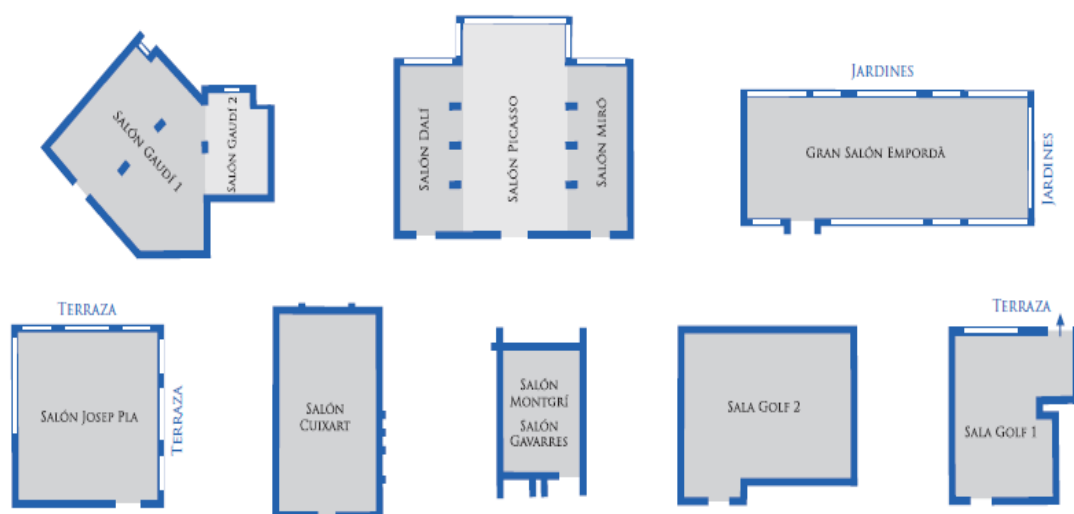

EVENTOS Y REUNIONES

Disponemos de **9 salas**, con capacidad para hasta **250 personas**, todas ellas con luz natural. Todos los salones disponen de luz natural, aire acondicionado y tecnología wifi vía FIBRA ÓPTICA dedicada en todo el Resort,

Situados en un entorno natural único, a menos de 100 m de la playa de Pals y al lado del espacio protegido de *Les Basses d'en Coll*, el programa lúdico ofrece variadas posibilidades para disfrutar del Ampurdán por tierra, mar y aire.