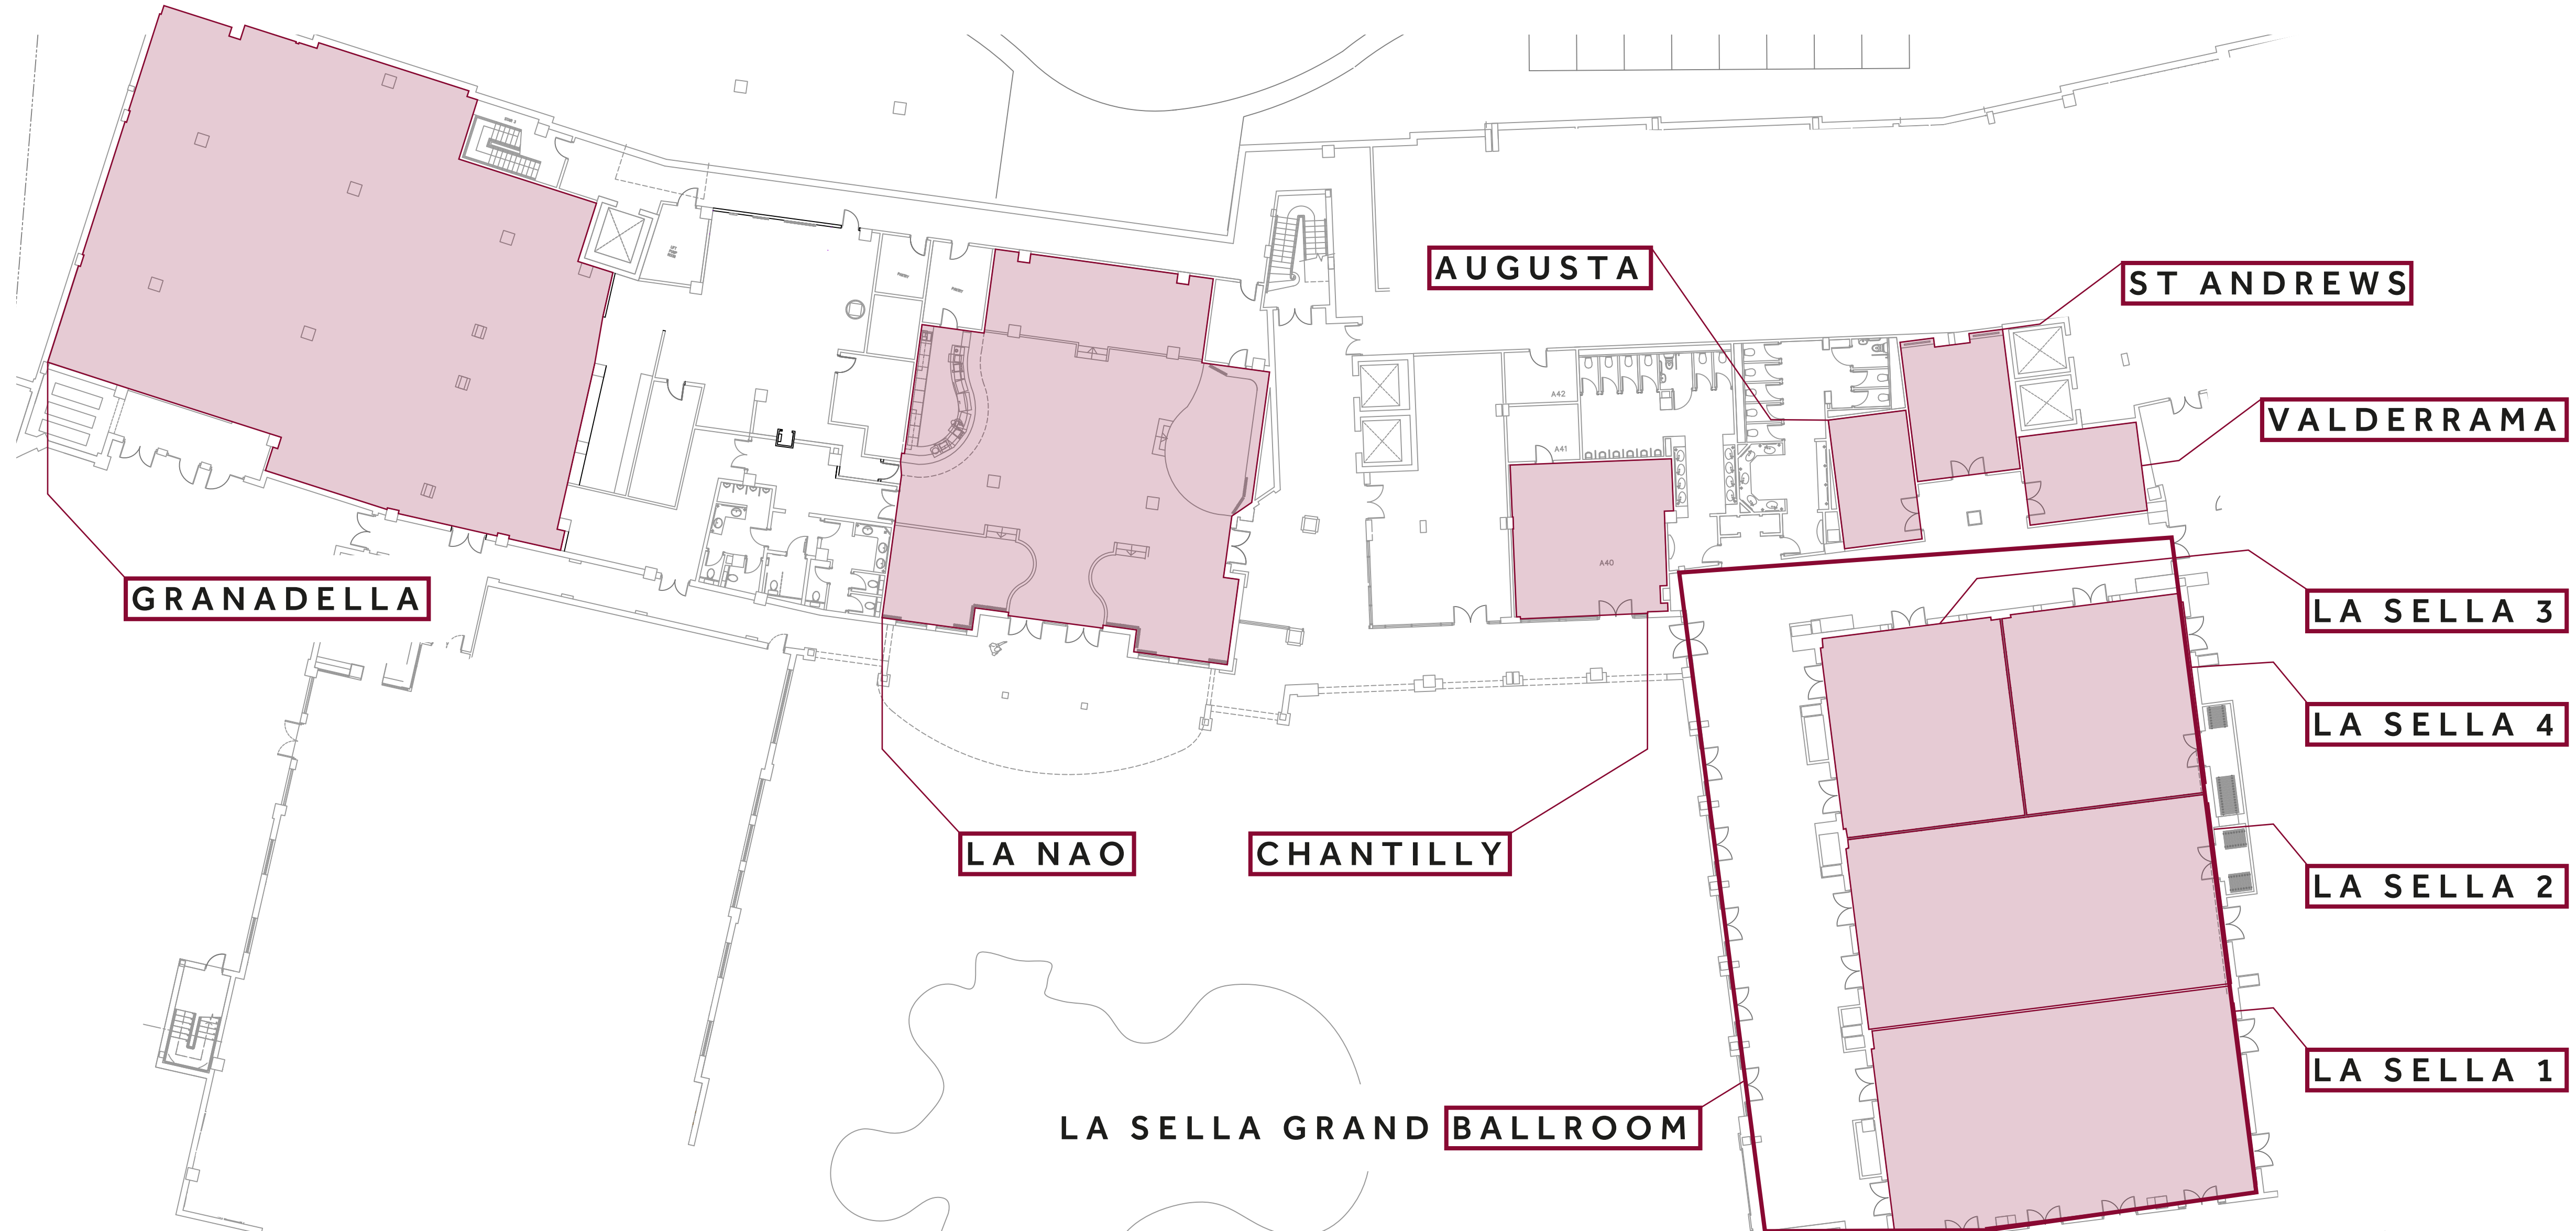

Zona piscina 800m²

Terraza Montgó 110m²

Terraza lobby 50m²

SU EVENTO, NUESTRO EVENTO

PRESENTACIÓN DE **VEHÍCULOS**

Posibilidad de exhibir vehículos en la zona de piscina y en la entrada del campo de golf.

Circuito de velocidad Ricardo Tormo a 1 hora.