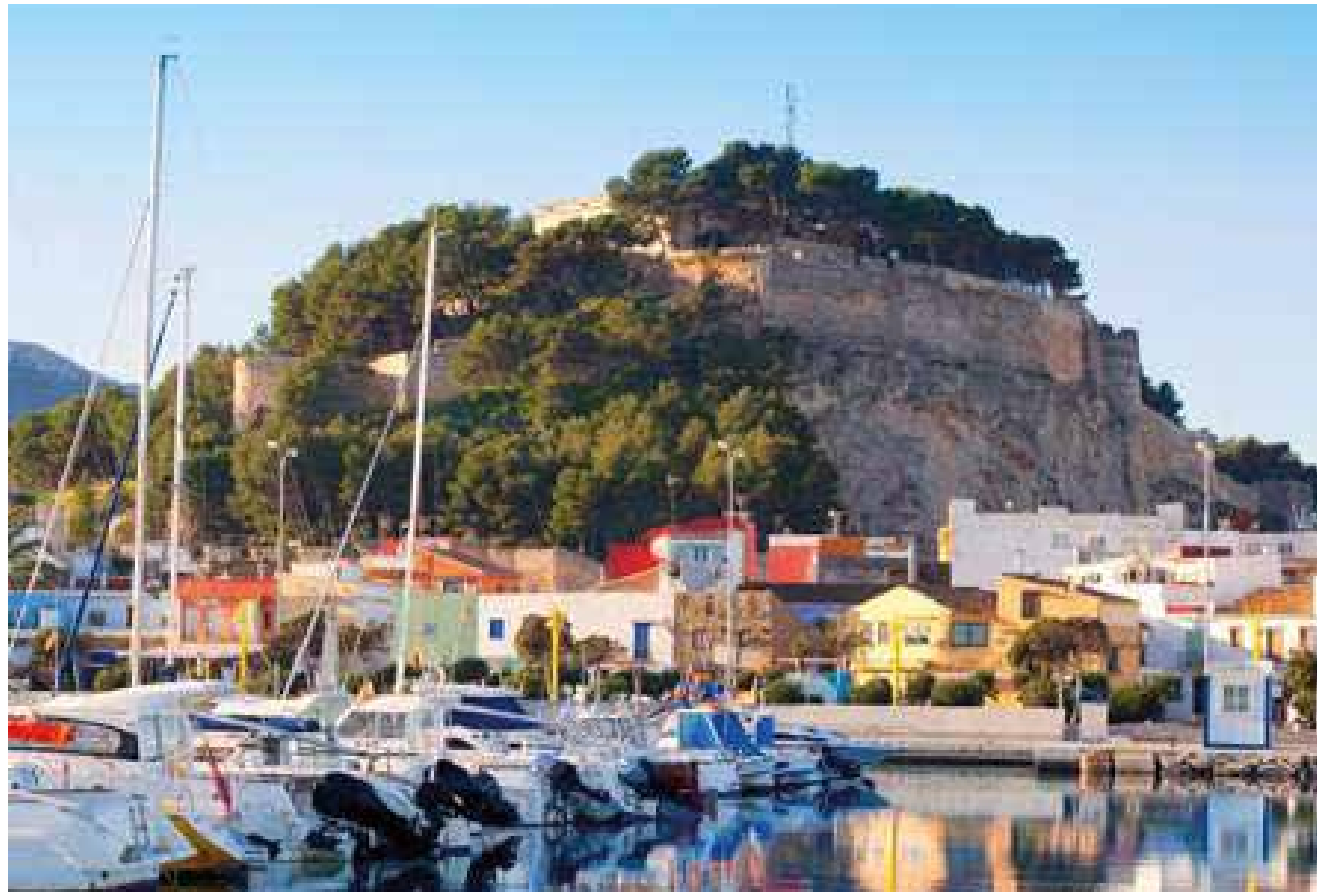

SU EVENTO, NUESTRO EVENTO

MULTITUD DE EXPERIENCIAS

Team Building, Experiencias acuáticas, Experiencias culturales, deportivas, gastronómicas.

Colaboradores profesionales para una gran variedad de actividades.

Un mundo de experiencias para sus eventos de empresa.