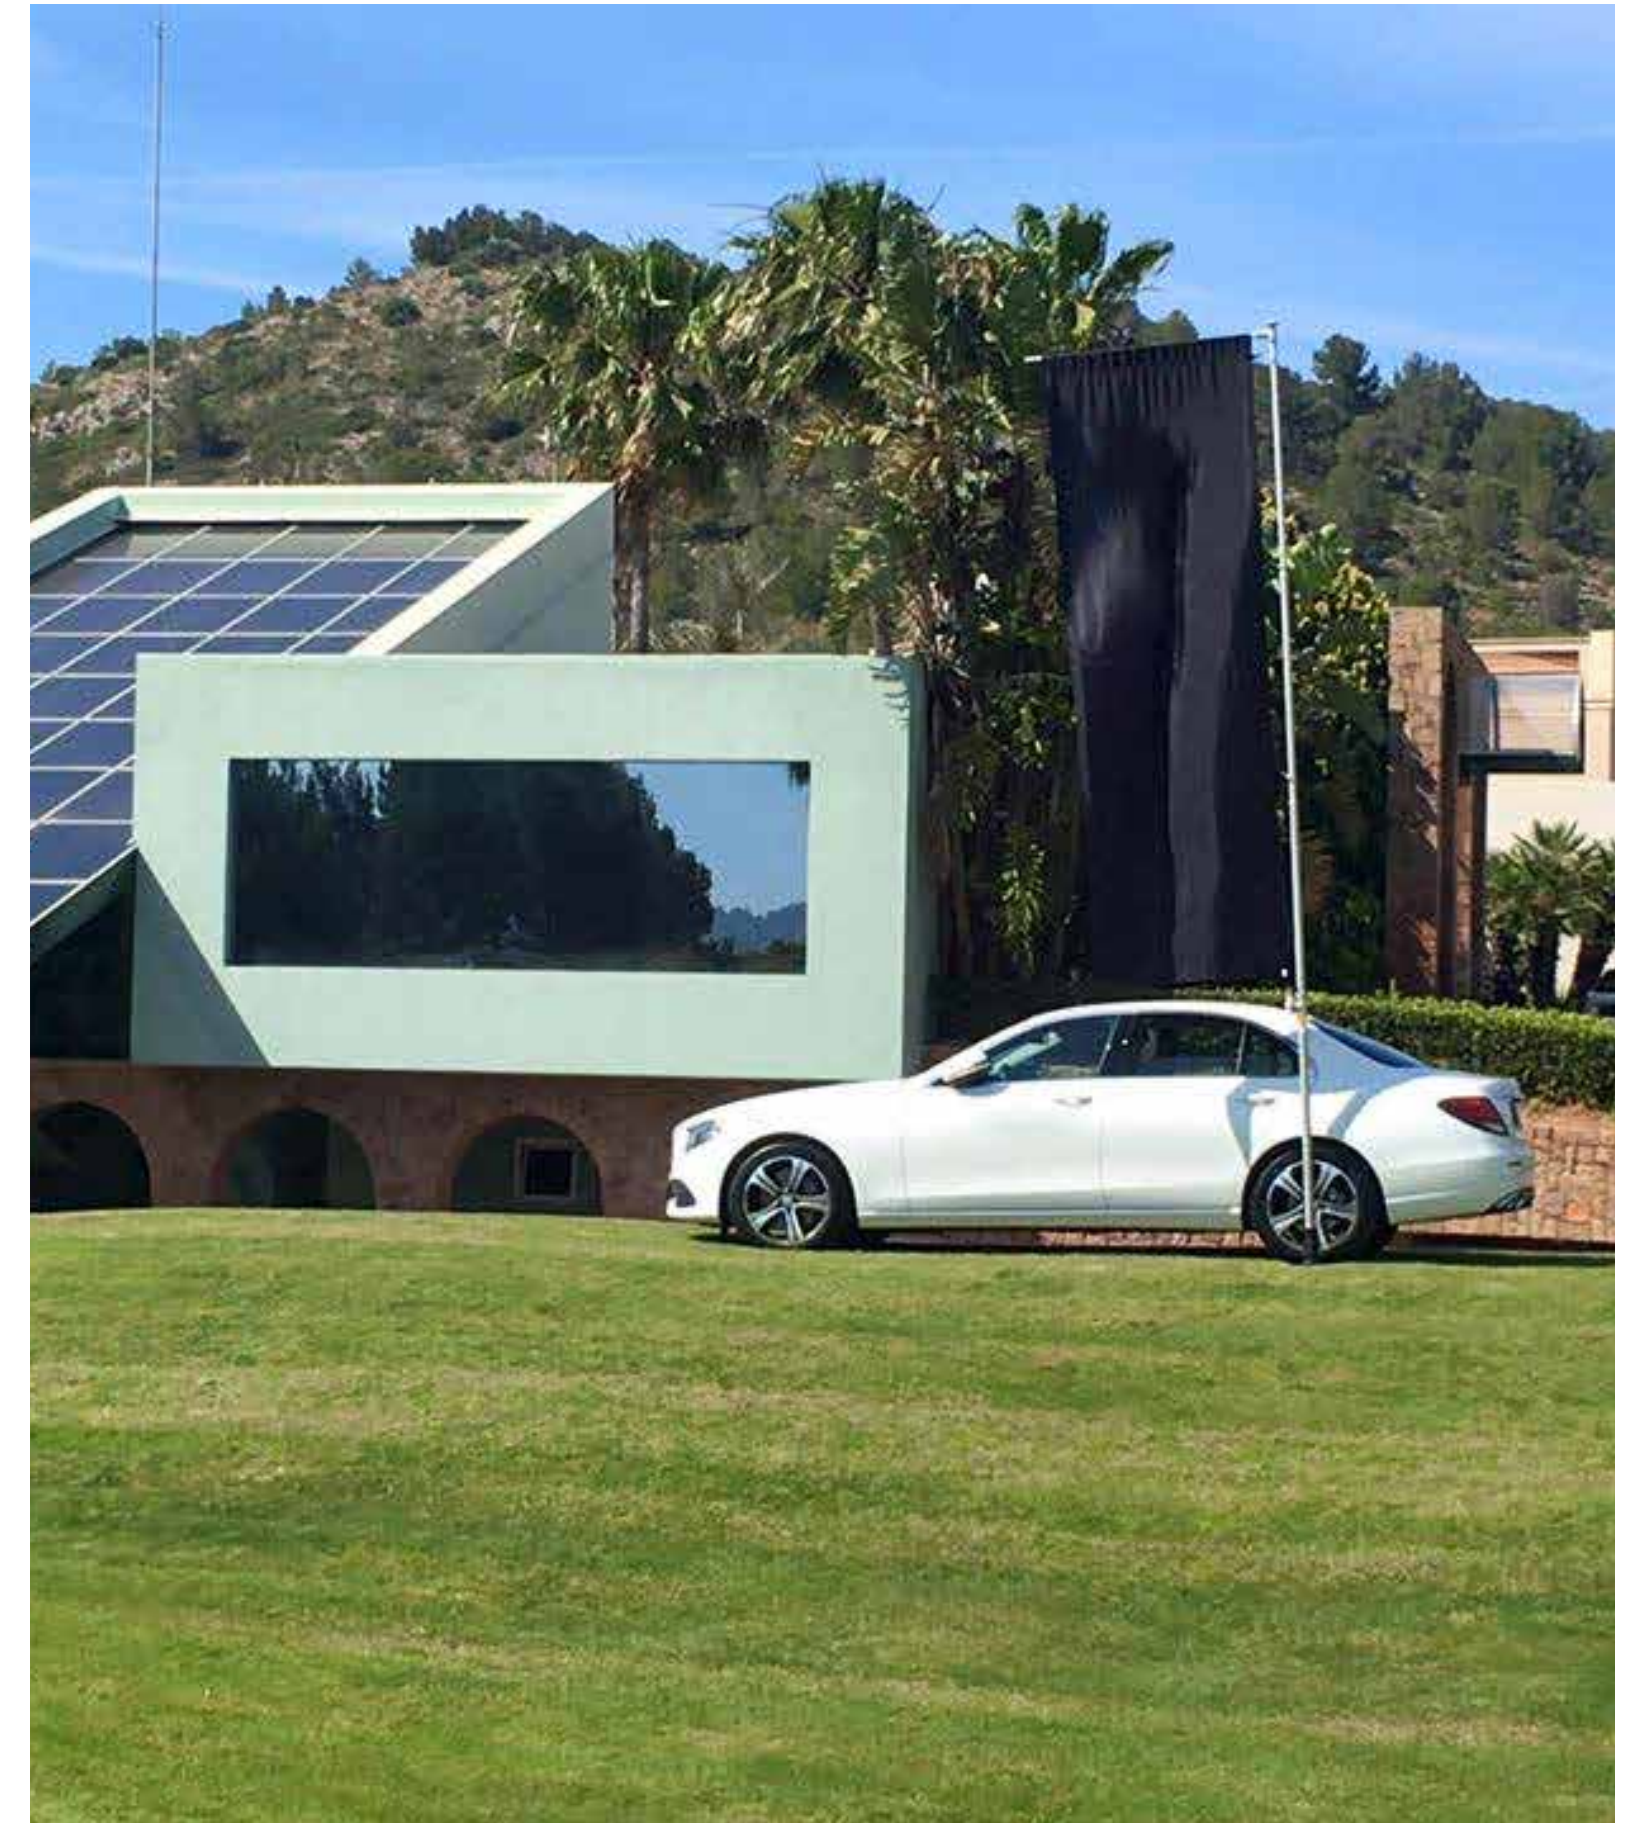

Zona piscina 800m²

Terraza Montgó 110m²

Terraza lobby 50m²

SU EVENTO, NUESTRO EVENTO

PRESENTACIÓN DE **VEHÍCULOS**

Posibilidad de exhibir vehículos en la zona de piscina y en la entrada del campo de golf.

Circuito de velocidad Ricardo Tormo a 1 hora.