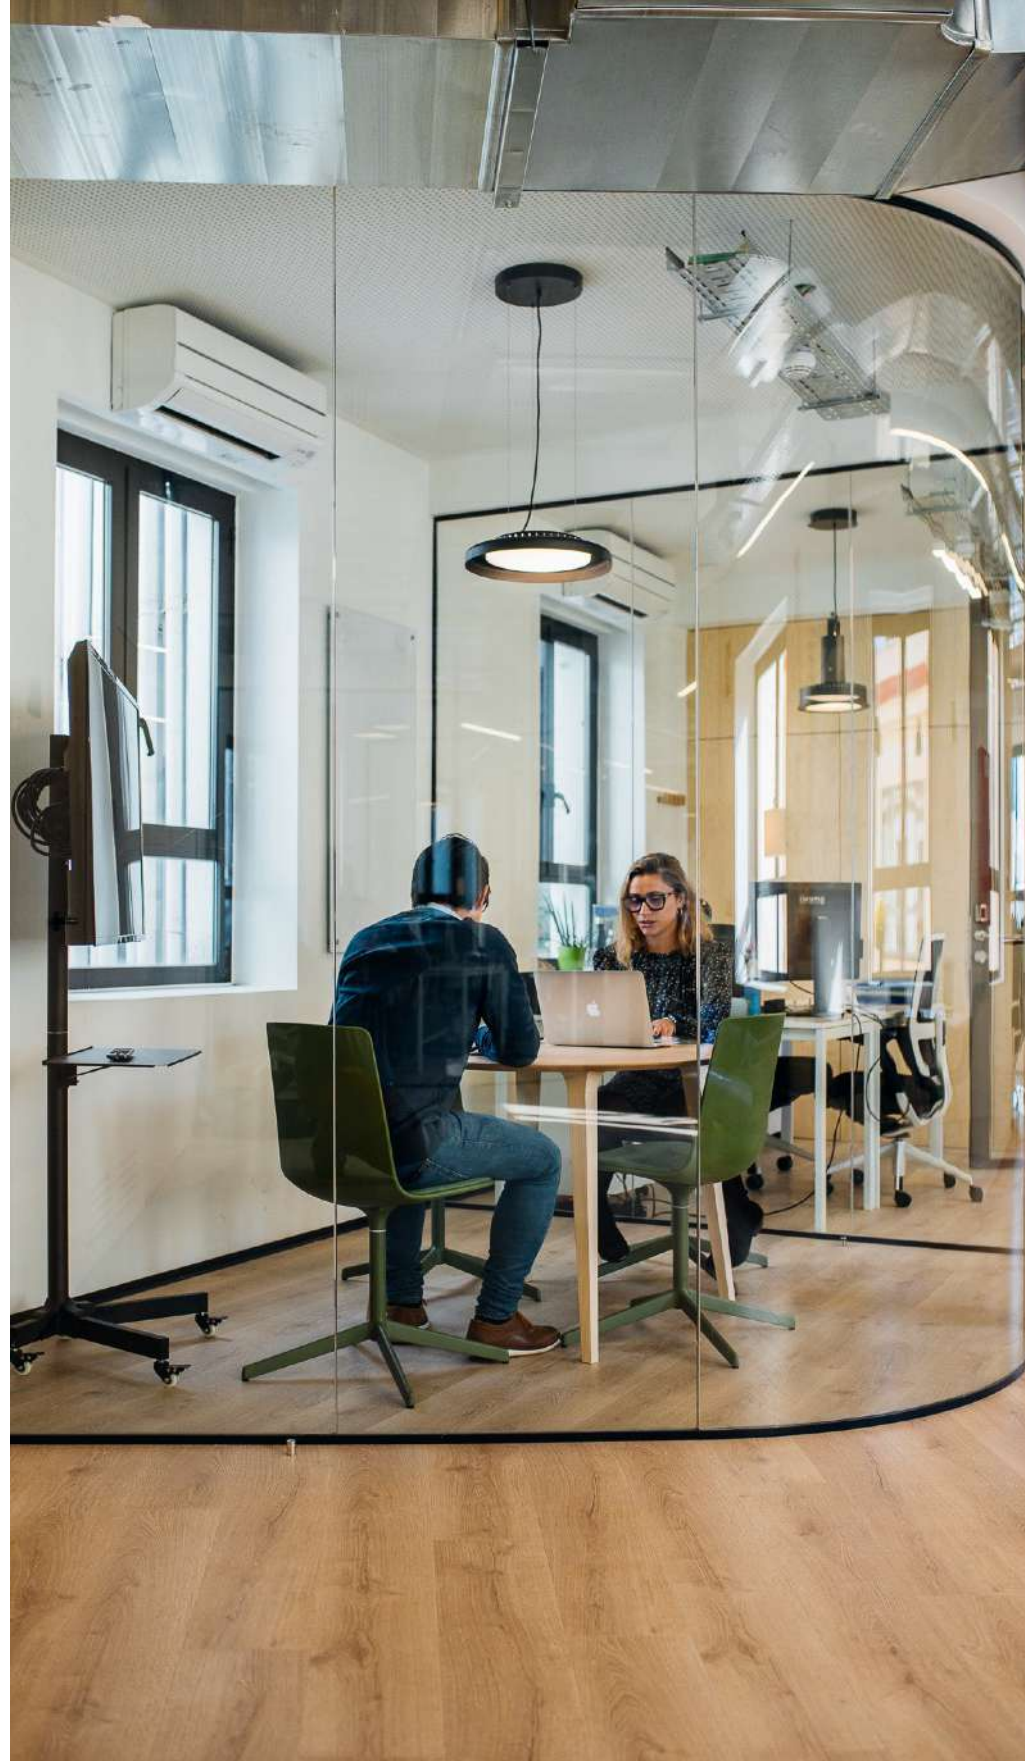

Salas de reuniones

Meeting Room 1

- **Capacidad:** 10 personas
- **Cuenta con:**
 - WiFi
 - TV
 - Pizarra
 - Luz natural

Meeting Room 2

- **Capacidad:** 4 personas
- **Cuenta con:**
 - WiFi
 - TV
 - Pizarra
 - Luz natural