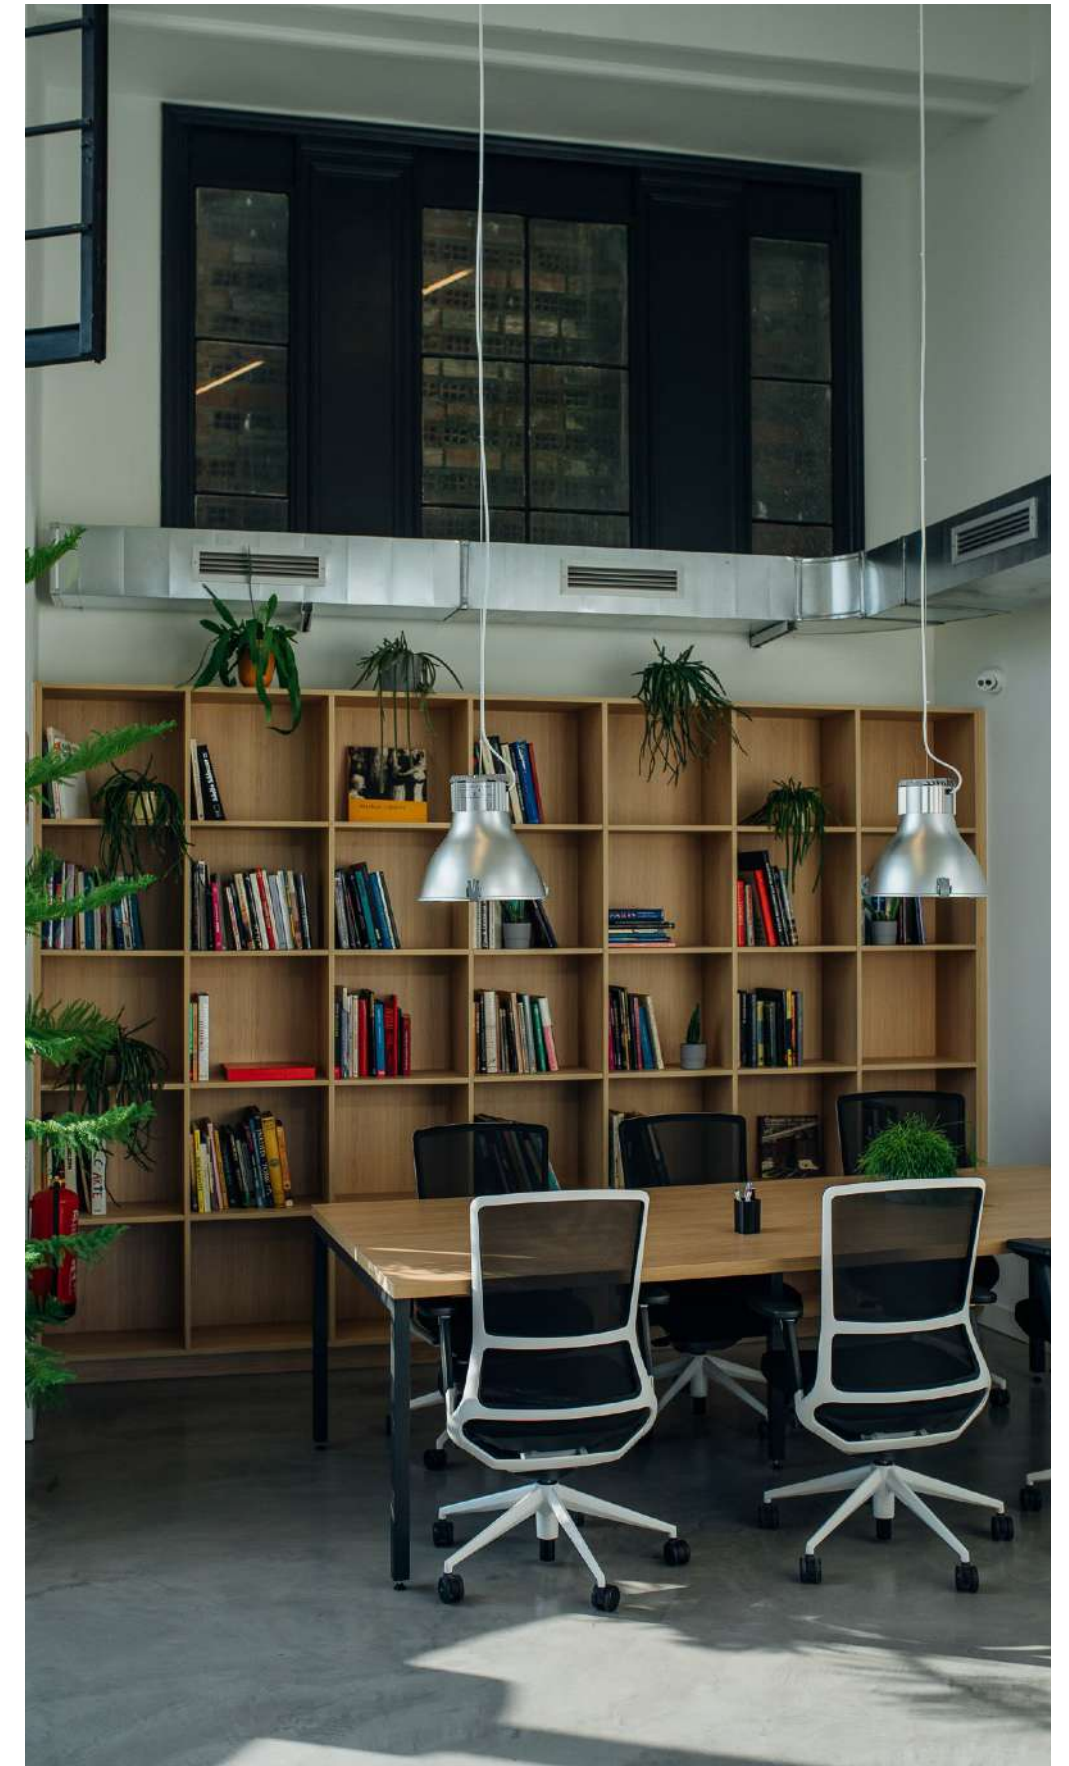

El Torreón

- **Capacidad:** 25 personas
- **Cuenta con:**
  - WiFi
  - TV
  - Mobiliario
  - Luz natural