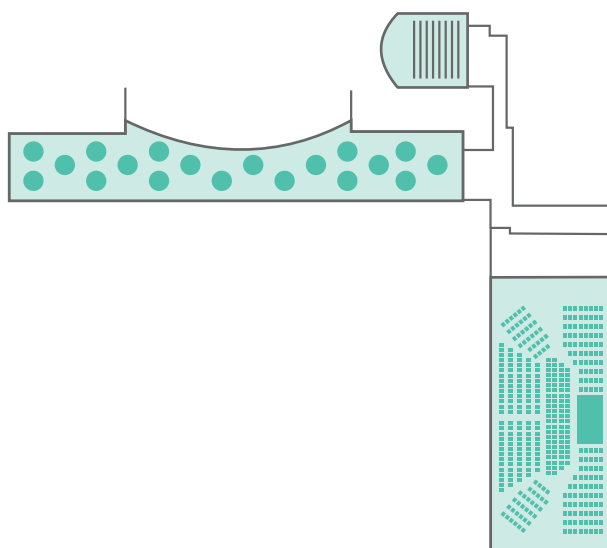

centro de negócios *business* centre

Open space de 600m²
Open space of 600m²

11 salas autónomas ou integráveis
11 rooms, either totally separated or combined

Reuniões de pequena e média dimensão
Small and medium-sized meetings

Até 450 lugares sentados
Up to 450 seats

centro de negócios business centre

Total flexibilidade à medida do seu evento.
Total flexibility according each of your event.
Exemplos de configurações possíveis
examples of possible configurations

OPEN SPACE
OPEN SPACE

BREAL-OUTS VARIADOS
DIFFERENT BREAK-OUTS

BREAK-OUTS + OPEN SPACE
BREAK-OUTS + OPEN SPACE

AUDITÓRIO + CATERING
AUDITORIUM + CATERING

CONTACTOS COMERCIAIS COMMERCIAL CONTACTS

Departamento de Eventos Corporate Corporate Events Department
comercial@aarena.pt | T. +351 218 918 409 | F. +351 218 918 413/437
Rossio dos Olivais, Lote 2.13.01A, 1990-231 Lisboa, Portugal
alticearena.pt