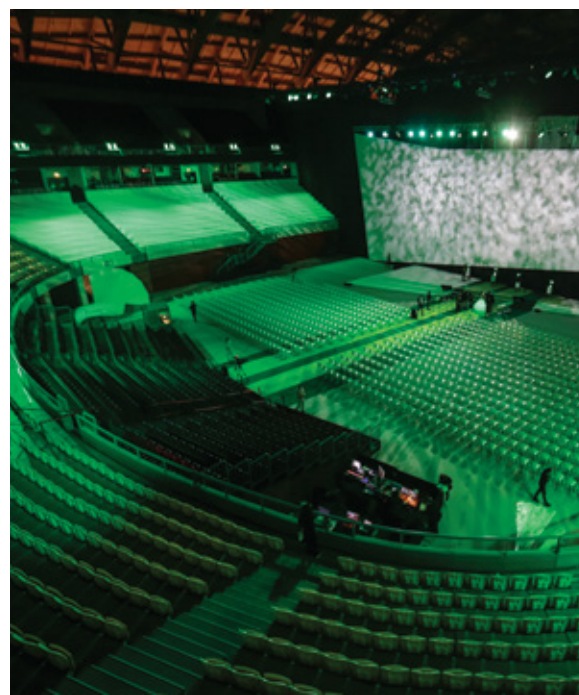

sala altice arena hall

Arena de 5200m²
Arena of 5200m²

Versatilidade total
Totally versatile

Possibilidade de diversas configurações
May be divided in a number of configurations

Reuniões, catering e exposições
Meetings, catering and exhibitions

Até 12.500 lugares sentados
Up to 12.500 seats

sala altice arena hall

Total flexibilidade à medida do seu evento.
Total flexibility according each of your event.
Exemplos de configurações possíveis
examples of possible configurations