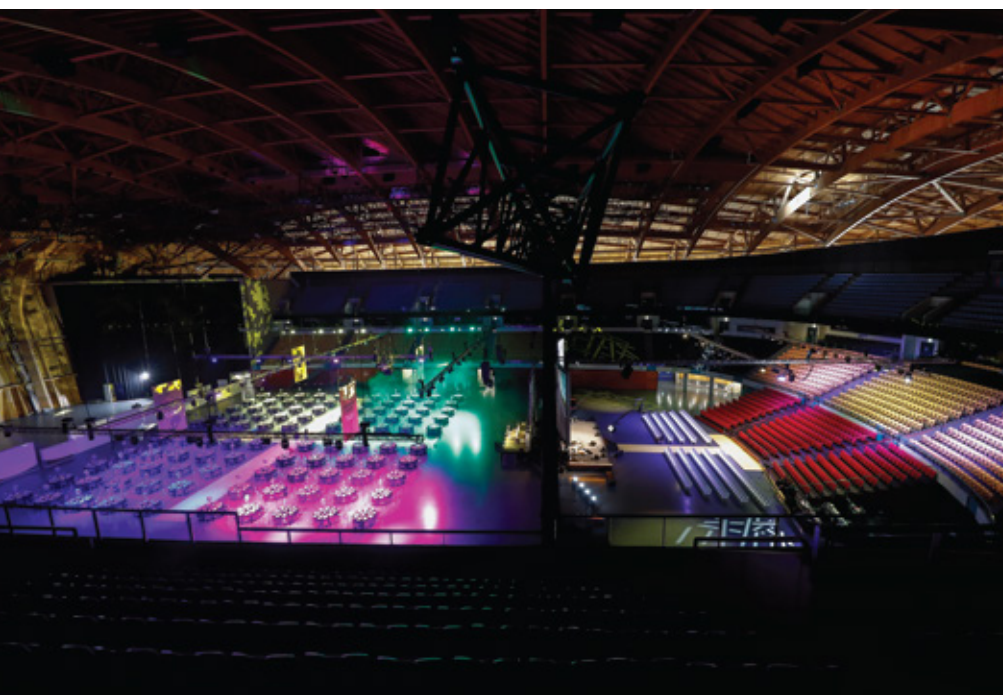

sala altice arena hall

Arena de 5200m²
Arena of 5200m²

Versatilidade total
Totally versatile

Possibilidade de diversas configurações
May be divided in a number of configurations

Reuniões, catering e exposições
Meetings, catering and exhibitions

Até 12.500 lugares sentados
Up to 12.500 seats

sala altice arena hall

Total flexibilidade à medida do seu evento.
Total flexibility according each of your event.
Exemplos de configurações possíveis
examples of possible configurations