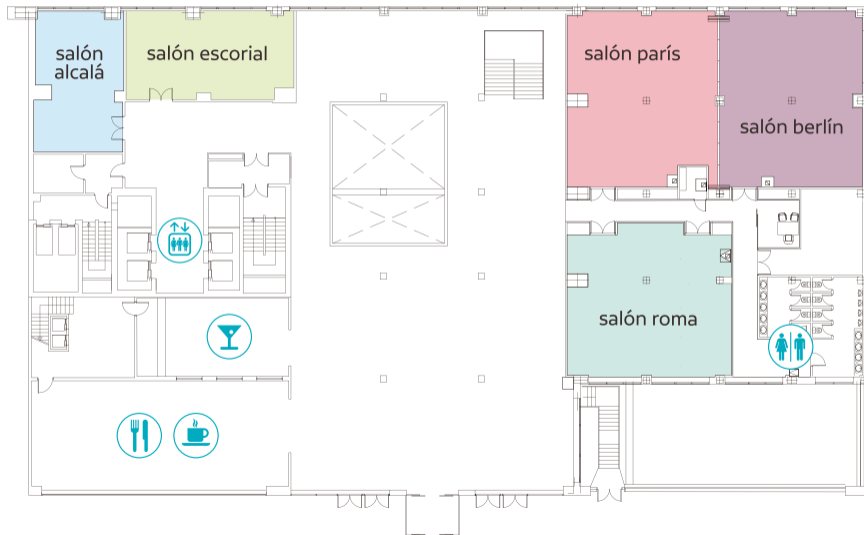

Madrid I

Madrid II

Madrid I + II

Madrid I + II

Hall Salas Planta E

Acceso Planta E

Barcelona

Valencia

Escorial

Escorial

Alcalá

Alcalá

Vigo

Terraza Planta -1 . Sala Vigo

Espacio The One

Espacio The One

ESPACIOS Y EVENTOS . PLANTA 0

ESPACIOS Y EVENTOS . PLANTA -1

ESPACIOS Y EVENTOS . PLANTA E

SALÓN MADRID I

Alturas

Techo Alto
2.55 m

Fluorescentes
2.42 m

Techo Bajo
2.13 m