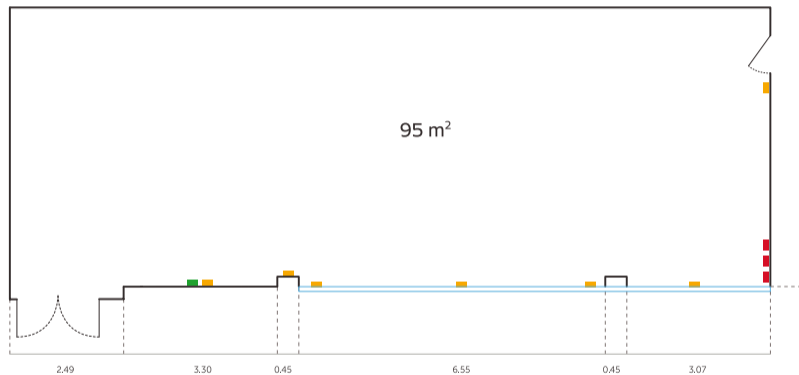

Alturas

Techo Alto
2,40 m

Techo Bajo
2,33 m

-  Teléfono
-  Automático 40 A
-  Corriente
-  ADSL

SALÓN ROMA

Alturas

Techo
2.45 m

45