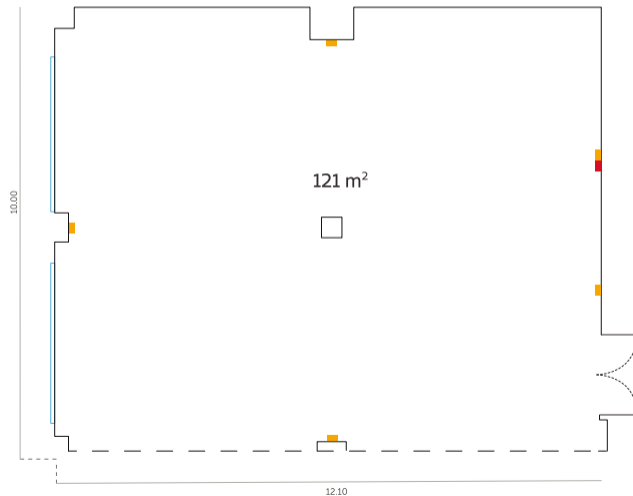

SALÓN BERLÍN

Alturas

Techo
2.45 m

45

85

30

70

305

100

Corriente
 ADSL