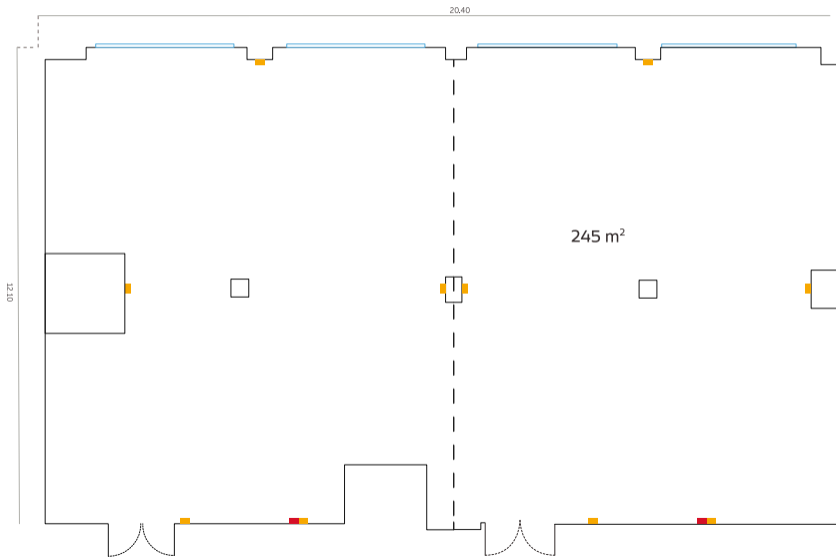

SALÓN BERLÍN + PARÍS

Alturas

90

Techo
2.45 m

160

50

140

45

200

Corriente

ADSL