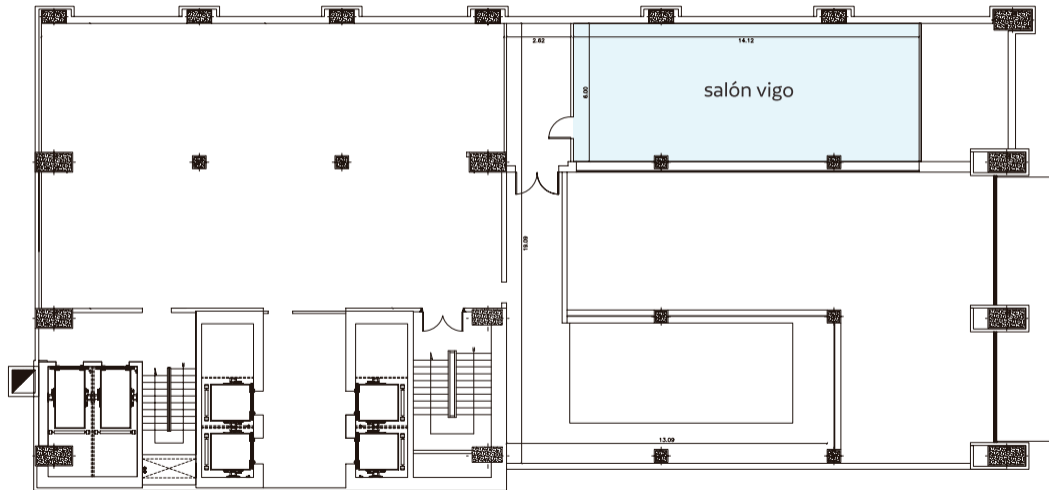

Escorial

Escorial

Alcalá

Alcalá

Vigo

Terraza Planta -1 . Sala Vigo

Espacio The One

Espacio The One

ESPACIOS Y EVENTOS . PLANTA 0

ESPACIOS Y EVENTOS . PLANTA -1

ESPACIOS Y EVENTOS . PLANTA E

SALÓN MADRID I

Alturas

Techo Alto
2.55 m

Fluorescentes
2.42 m

Techo Bajo
2.13 m