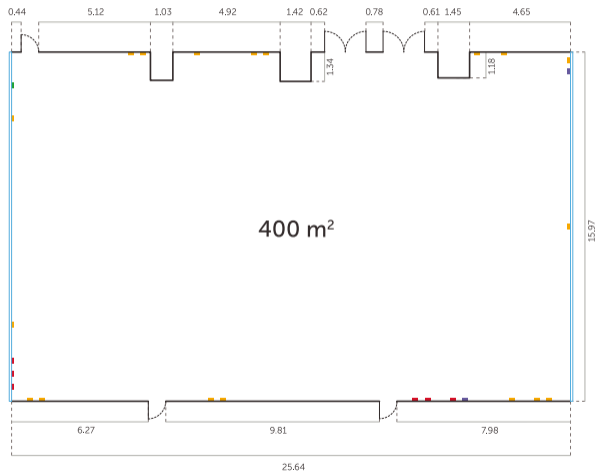

SALÓN MADRID I + MADRID II

Alturas

Techo Alto
2.55 m

Fluorescentes
2.42 m

Techo Bajo
2.13 m

Teléfono

Automático 40 A

Corriente