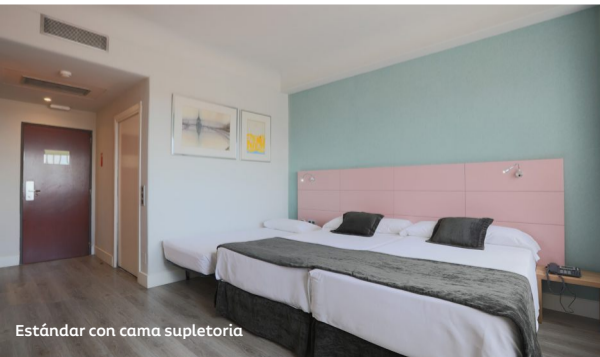

Salones & Espacios

EL HOTEL CHAMARTÍN THE ONE

Hotel Chamartín The One es un establecimiento de cuatro estrellas con una ubicación ideal para visitar Madrid, ya sea por ocio o negocio.

El Hotel Chamartin The One dispone de 369 amplias, renovadas y luminosas habitaciones totalmente equipadas. Además de 9 Suites donde disfrutar de un servicio superior.

Nuestras habitaciones están diseñadas para proporcionar el máximo confort, y ofrecer una experiencia de alojamiento perfecta. Ya busques el lujo de una **suite**, la funcionalidad de una habitación **estándar** o la comodidad de una habitación **familiar**, en Chamartín The One tenemos el espacio que necesitas.