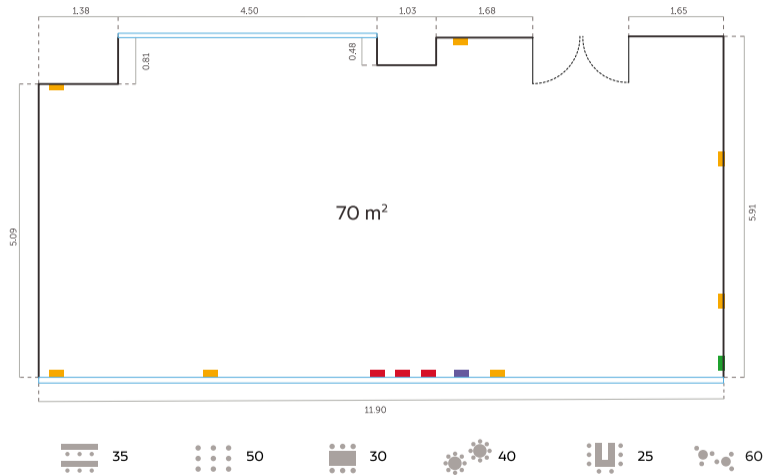

Alturas

Techo Alto
2.6 m

Fluorescentes
2.42 m

Techo Bajo
2.14 m

- Teléfono
- Automático 40 A
- Corriente
- ADSL

SALÓN BARCELONA

60

90

35

60

40

85

Alturas

Techo Alto
2.55 m

Fluorescentes
2.42 m

Techo Bajo
2.14 m

-  Teléfono
-  Automático 40 A
-  Corriente
-  ADSL

SALÓN ESCORIAL

Alturas

Techo
2.50 m

- Teléfono
- Automático 40 A
- Corriente
- ADSL

SALÓN ALCALÁ

Alturas

Techo
2.50 m