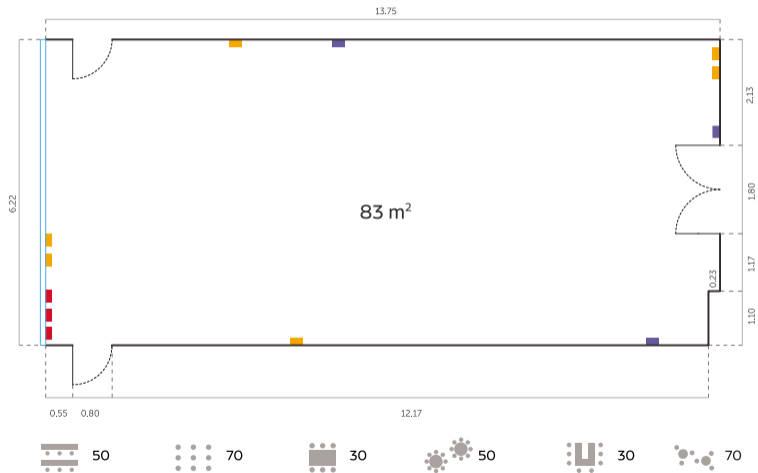

SALÓN MADRID I + MADRID II

Alturas

Techo Alto
2.55 m

Fluorescentes
2.42 m

Techo Bajo
2.13 m

Teléfono

Automático 40 A

Corriente

Alturas

Techo Alto
2.6 m

Fluorescentes
2.42 m

Techo Bajo
2.14 m

- Teléfono
- Automático 40 A
- Corriente
- ADSL

SALÓN BARCELONA

60

90