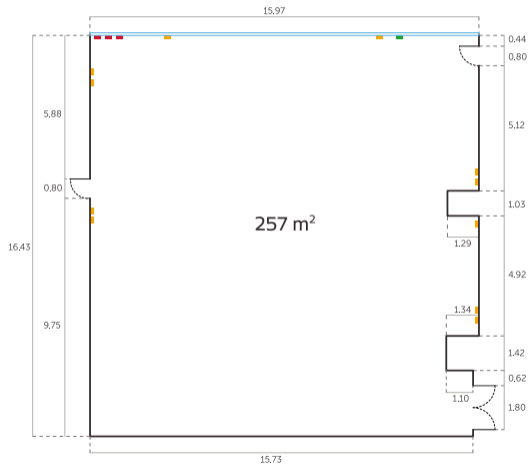

SALÓN MADRID II

Alturas

Techo Alto
2.55 m

Fluorescentes
2.42 m

Techo Bajo
2.13 m

Teléfono

Automático 40 A

Corriente

ADSL

150

190

64

190

55

210