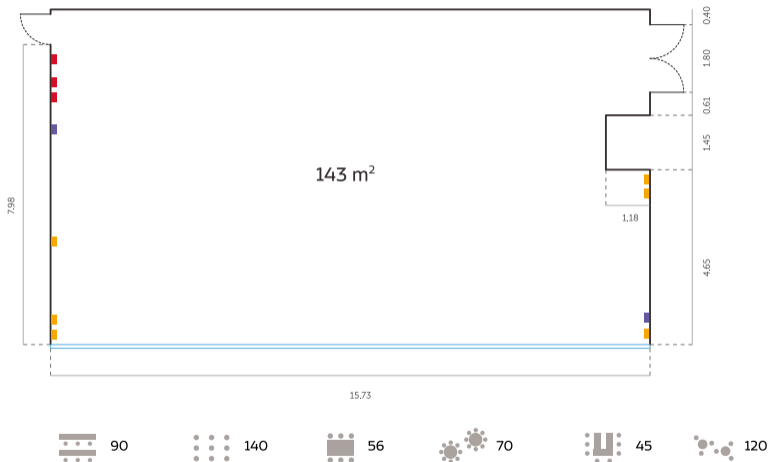

ESPACIOS Y EVENTOS . PLANTA 0

ESPACIOS Y EVENTOS . PLANTA -1

ESPACIOS Y EVENTOS . PLANTA E

SALÓN MADRID I

Alturas

Techo Alto
2.55 m

Fluorescentes
2.42 m

Techo Bajo
2.13 m