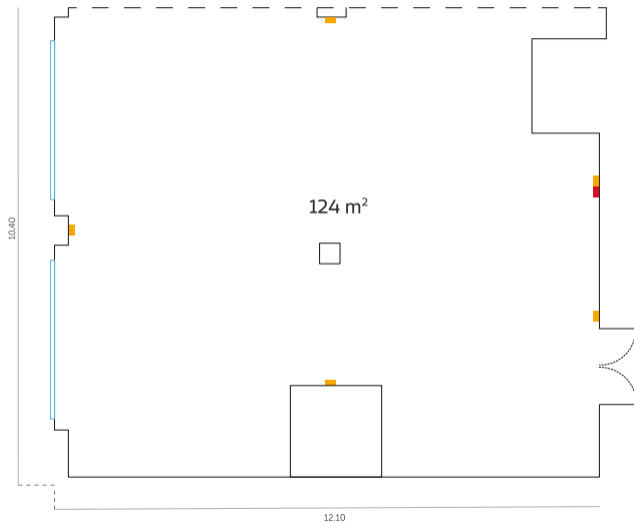

 Corriente
 ADSL

SALÓN PARÍS

Alturas

Techo
2.45 m

45

85

30

80