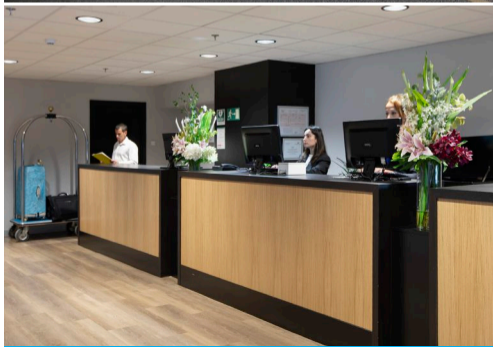

EL HOTEL CHAMARTÍN THE ONE

Hotel Chamartín The One es un establecimiento de cuatro estrellas con una ubicación ideal para visitar Madrid, ya sea por ocio o negocio.

El Hotel Chamartin The One dispone de 369 amplias, renovadas y luminosas habitaciones totalmente equipadas. Además de 9 Suites donde disfrutar de un servicio superior.

Contamos con un restaurante donde disfrutar de un rico buffet de desayuno, almuerzos y cenas; y un bar cafetería con carta de snacks y coctelería creativa.