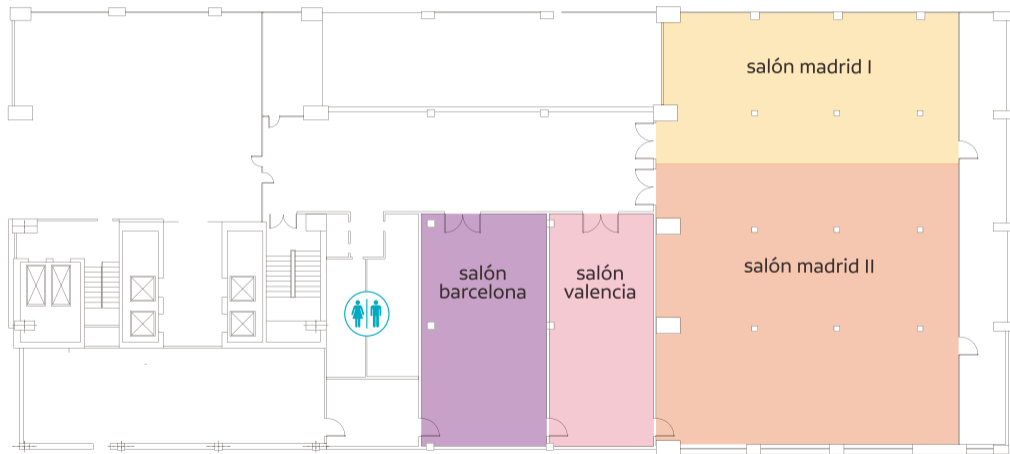

Escorial

Escorial

Alcalá

Alcalá

Vigo

Terraza Planta -1 . Sala Vigo

Espacio The One

Espacio The One

ESPACIOS Y EVENTOS . PLANTA 0

ESPACIOS Y EVENTOS . PLANTA -1

ESPACIOS Y EVENTOS . PLANTA E

SALÓN MADRID I

Alturas

Techo Alto
2.55 m

Fluorescentes
2.42 m

Techo Bajo
2.13 m