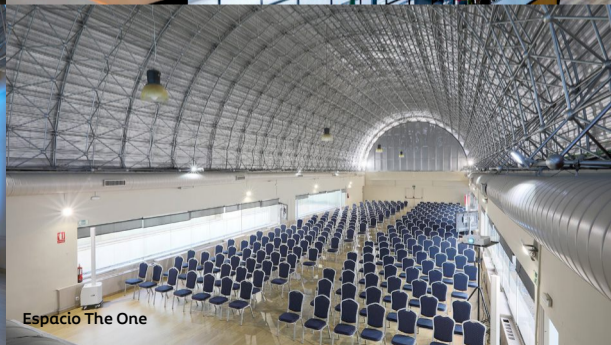

Espacio The One