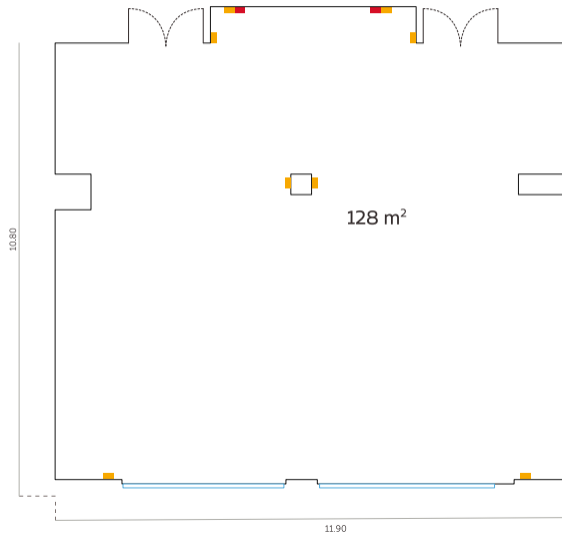

Alturas

Techo Alto
2,40 m

Techo Bajo
2,33 m

-  Teléfono
-  Automático 40 A
-  Corriente
-  ADSL

SALÓN ROMA

Alturas

Techo
2.45 m

45

 Corriente
 ADSL

SALÓN PARÍS

Alturas

Techo
2.45 m

45

85

30

80