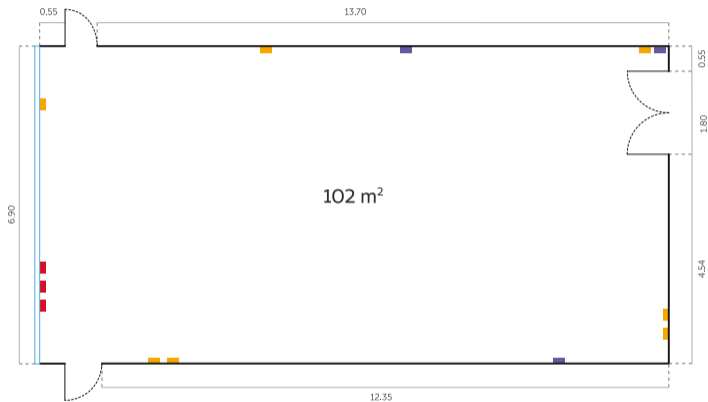

Alturas

Techo Alto
2.6 m

Fluorescentes
2.42 m

Techo Bajo
2.14 m

- Teléfono
- Automático 40 A
- Corriente
- ADSL

SALÓN BARCELONA

60

90