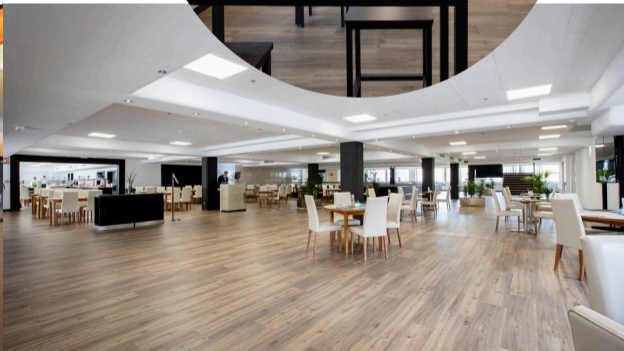

SERVICIOS COMPLEMENTARIOS

- Congresos, presentaciones, exposiciones, jornadas...
- Actividades de Teambuilding
- Servicios de Restauración: coffee breaks, banquetes, cócteles, buffets de trabajo...