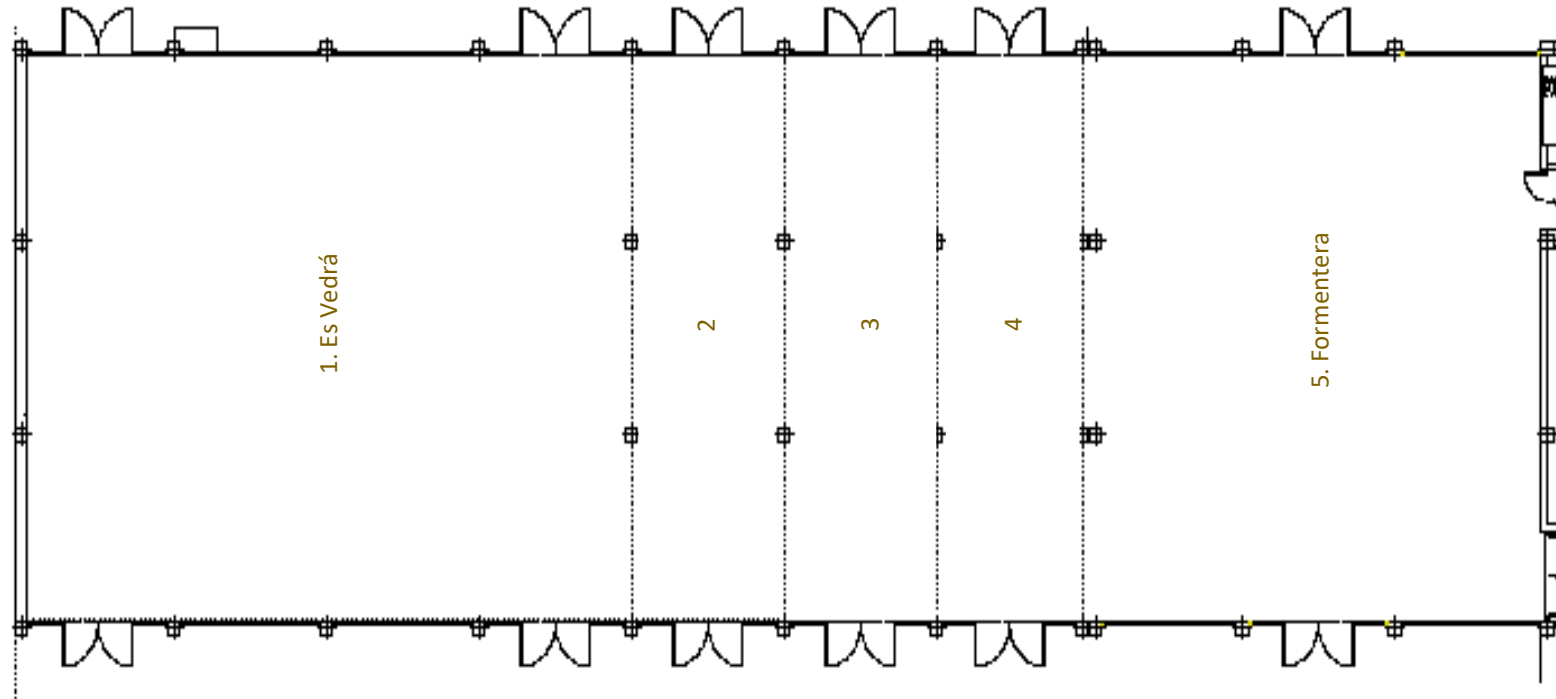

Oval terrace