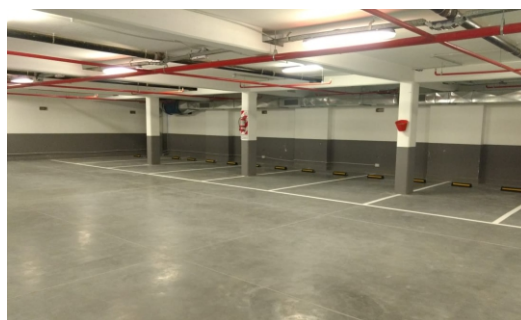

306

HOTEL APART
UOMA

Exterior

306
HOTEL APART
UOMA

En la planta baja se ubica el gran patio ambientado con vegetación exquisitamente seleccionada y una gran fuente de agua que brinda elegancia y tranquilidad a los huéspedes. En el piso 11 se ubica una gran terraza con yacuzzi exterior y vistas al mar y a la ciudad.

Salón

Salón con versatilidad de uso en distinto tipo de reuniones, permite el armado en conferencia, escuela y en U, de acuerdo al requerimiento del cliente. Con expansión directa al patio.

Cochera

Dos niveles de subsuelo de cocheras totalmente cubiertas. El edificio cuenta con acceso para personas con movilidad reducida.