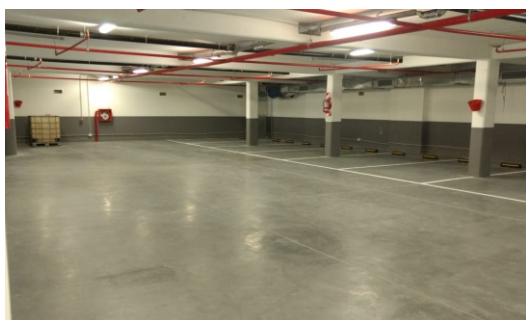

306

HOTEL APART
UOMA

Exterior

306
HOTEL APART
UOMA

En la planta baja se ubica el gran patio ambientado con vegetación exquisitamente seleccionada y una gran fuente de agua que brinda elegancia y tranquilidad a los huéspedes. En el piso 11 se ubica una gran terraza con yacuzzi exterior y vistas al mar y a la ciudad.

Salón

Salón con versatilidad de uso en distinto tipo de reuniones, permite el armado en conferencia, escuela y en U, de acuerdo al requerimiento del cliente. Con expansión directa al patio.

Cochera

Dos niveles de subsuelo de cocheras totalmente cubiertas. El edificio cuenta con acceso para personas con movilidad reducida.